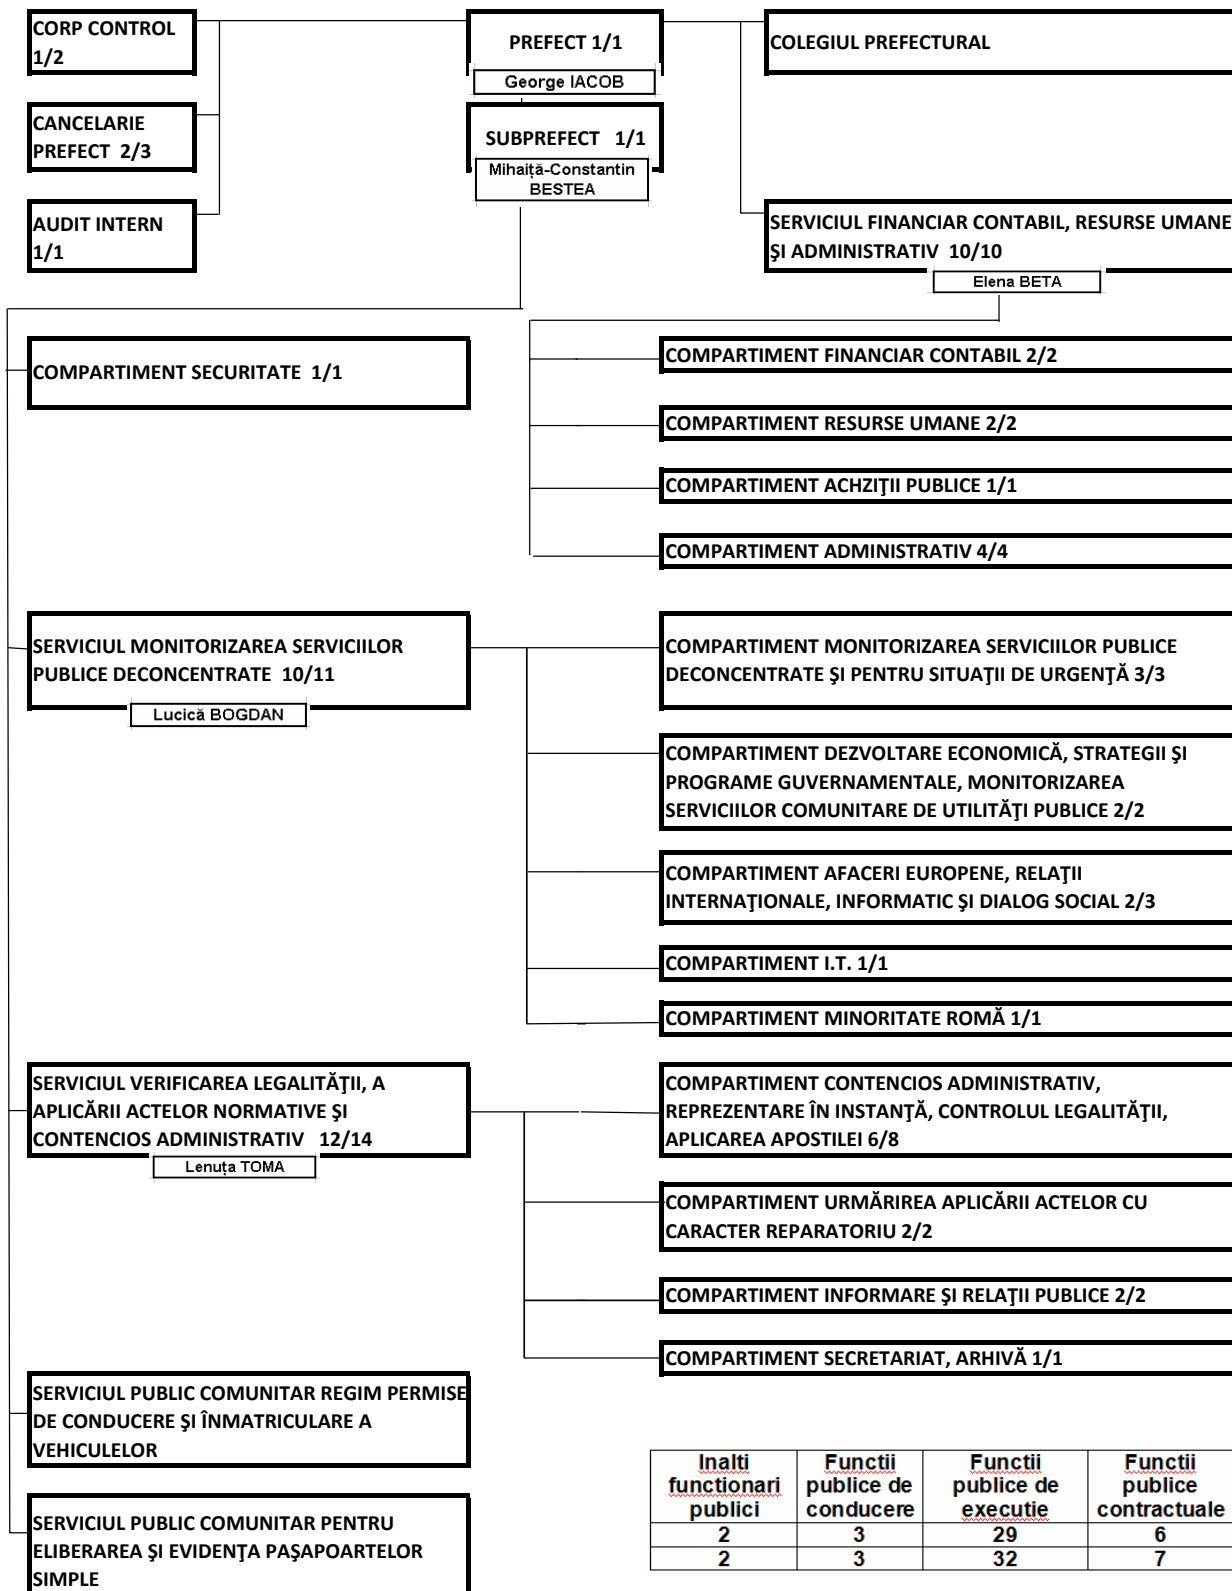

**ORGANIGRAMA
INSTITUȚIEI PREFECTULUI - JUDEȚUL CĂLĂRAȘI**

Inalti functionari publici	Functii publice de conducere	Functii publice de executie	Functii publice contractuale
2	3	29	6
2	3	32	7