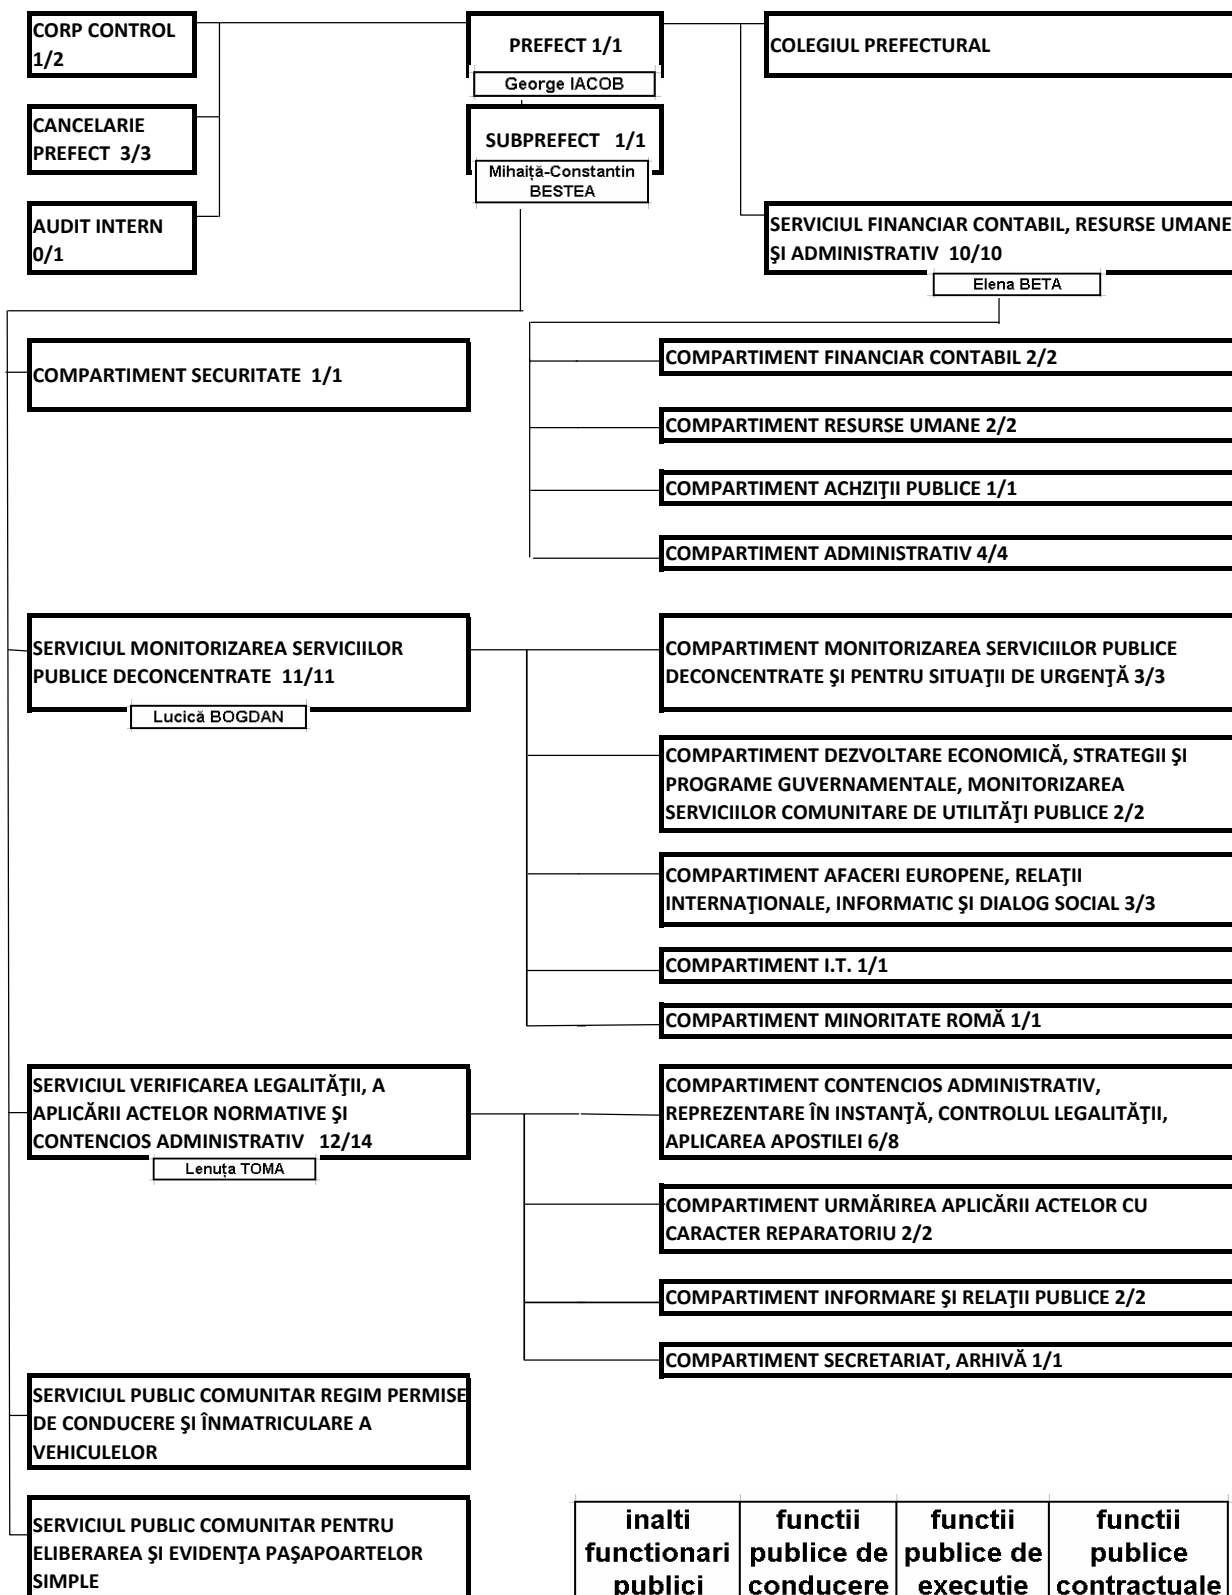

**ORGANIGRAMA
INSTITUȚIEI PREFECTULUI - JUDEȚUL CĂLĂRAȘI**

inalti functionari publici	functii publice de conducere	functii publice de executie	functii publice contractuale
2	3	29	7
2	3	32	7